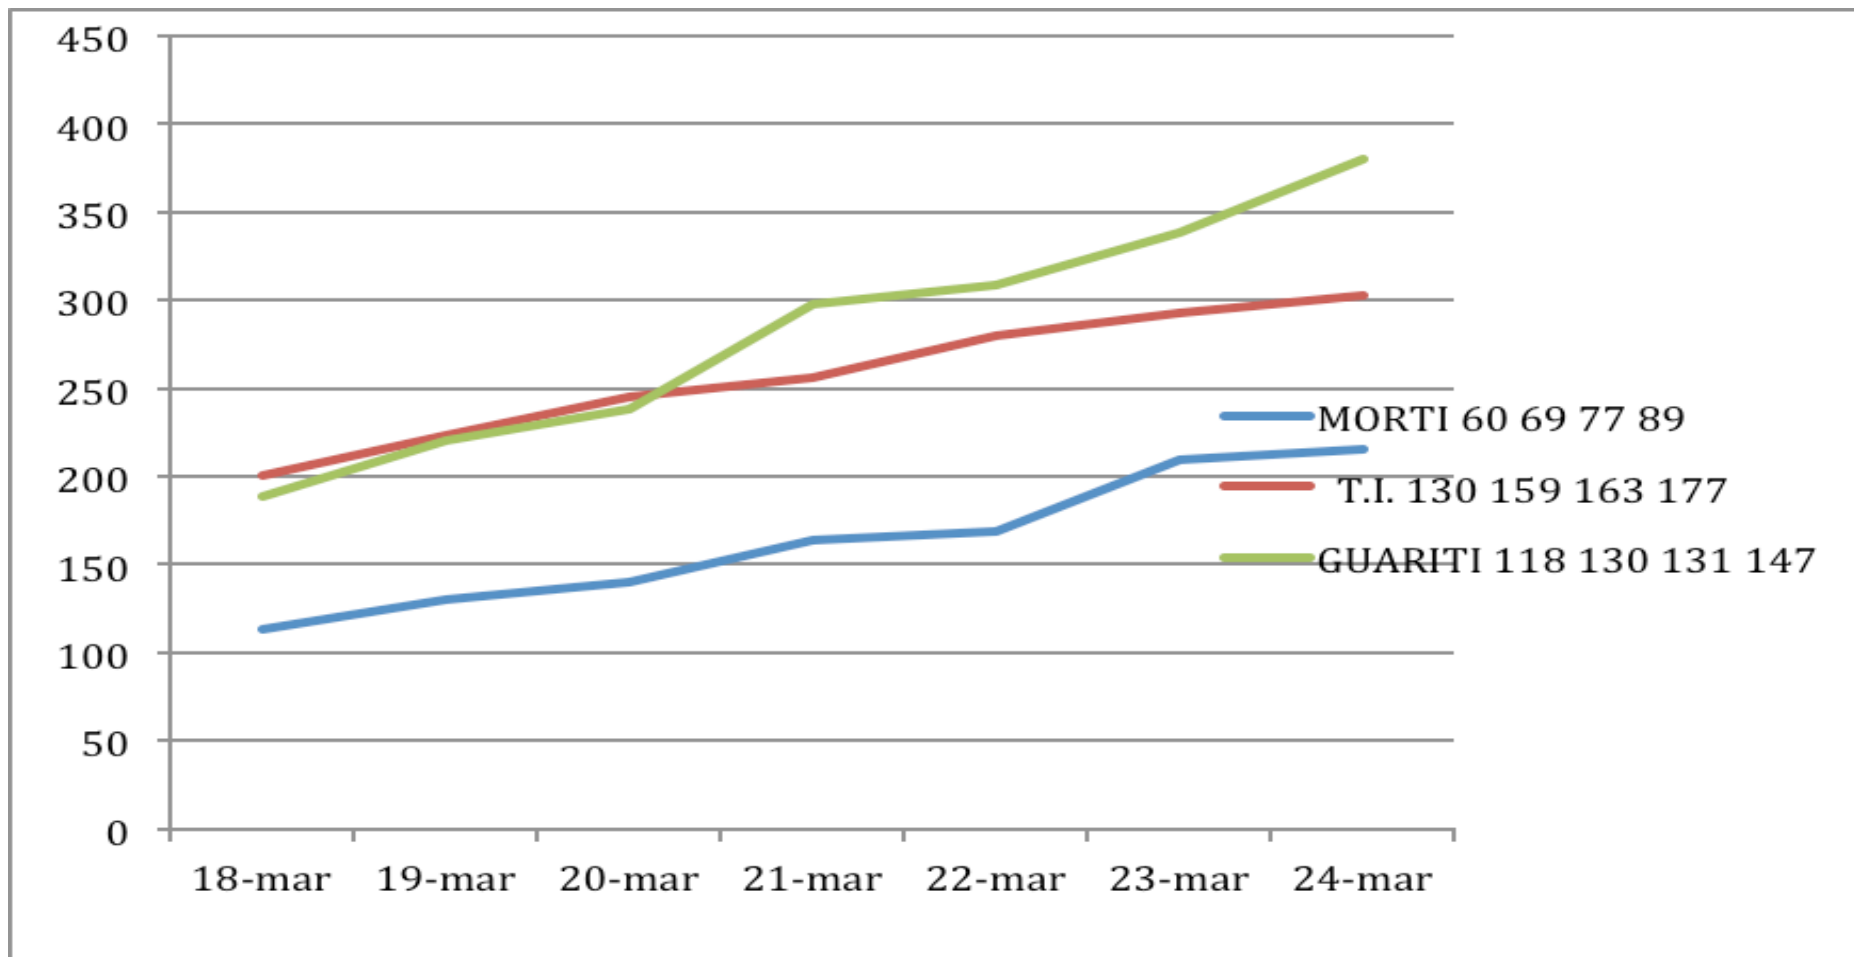

TABELLA 1 - CASISTICA VENETA ESSENZIALE (24marzo 2020)

DAL 18.3.20 AL 24.3.20

TABELLA 2 - CASISTICA VENETA ESSENZIALE (24marzo 2020)

DAL 14.3.20 AL 24.3.20

TABELLA 2bis altra angolazione - CASISTICA VENETA ESSENZIALE (24marzo 2020)

DAL 14.3.20 AL 24.3.20