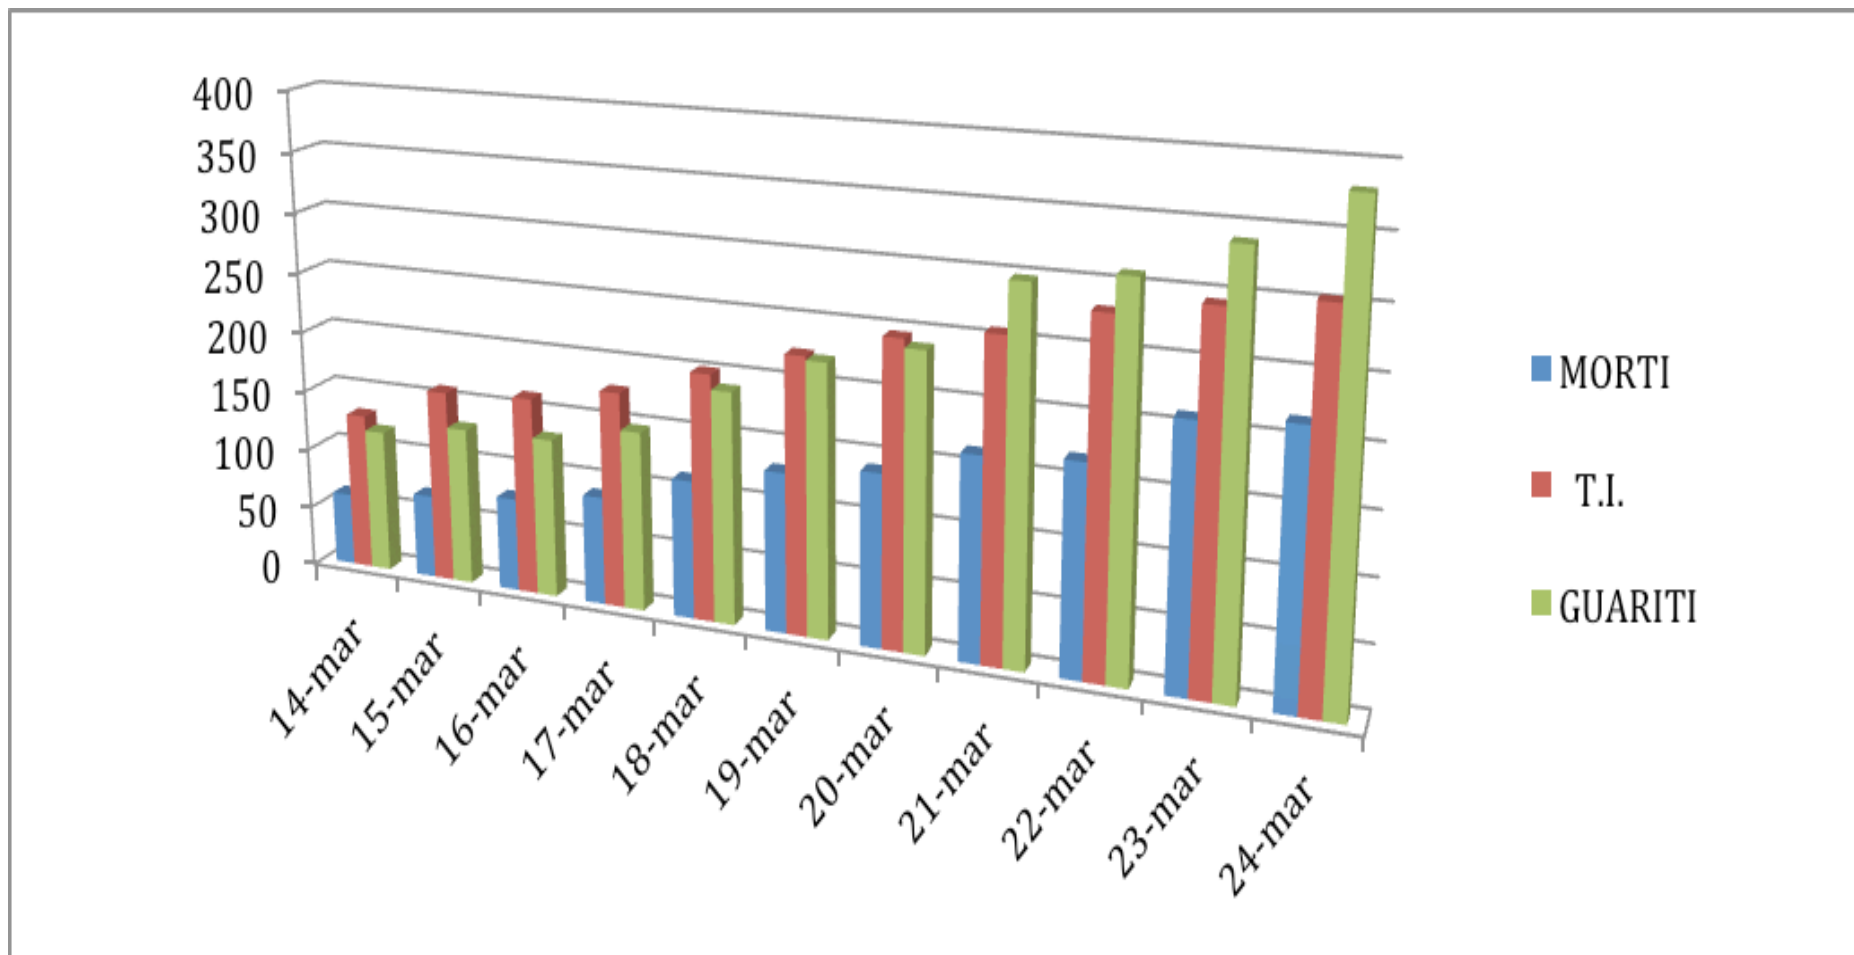

TABELLA 1 - CASISTICA VENETA ESSENZIALE (24marzo 2020)

DAL 18.3.20 AL 24.3.20

TABELLA 2 - CASISTICA VENETA ESSENZIALE (24marzo 2020)

DAL 14.3.20 AL 24.3.20

TABELLA 2bis altra angolazione - CASISTICA VENETA ESSENZIALE (24marzo 2020)

DAL 14.3.20 AL 24.3.20