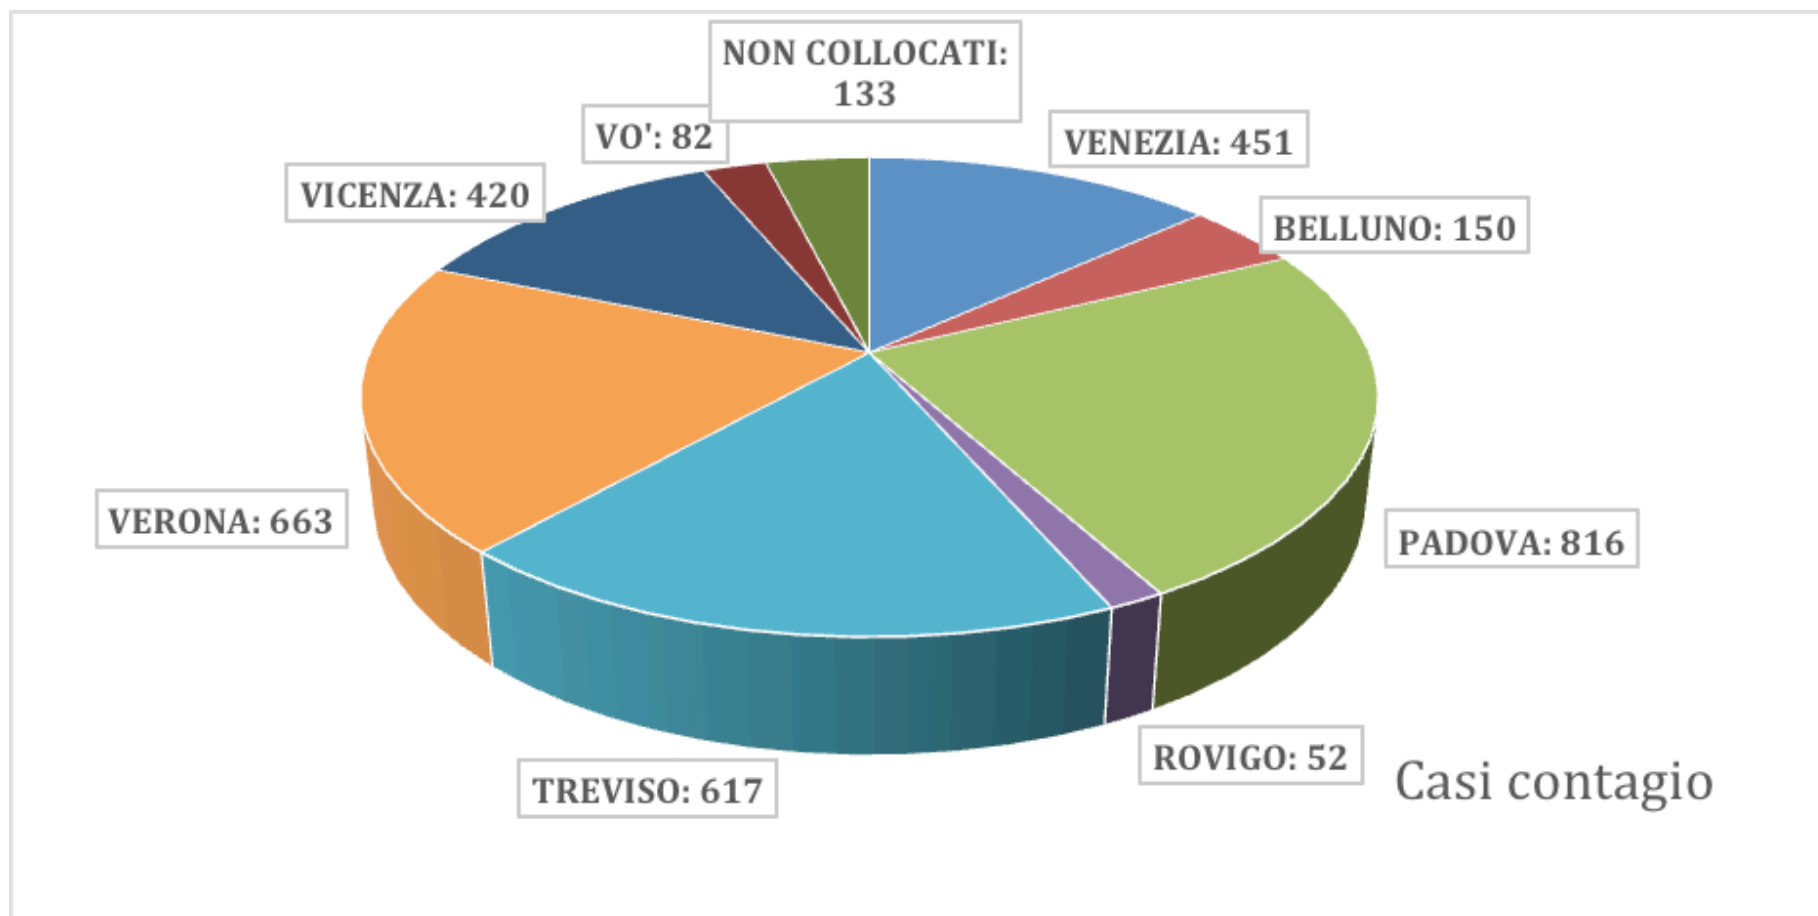

TABELLA NUMERO CONTAGI IN VENETO

TOTALE ABITANTI: 4.905.854

TABELLA INFETTATI IN VENETO, DIVISI PER PROVINCE:

TOTALE ABITANTI: 4.905.854

TOTALE INFETTATI: 3.384 al 18.03.2020

TABELLA % SU ABITANTI DIVISI PER PROVINCIA

TABELLA % SU MLN ABITANTI