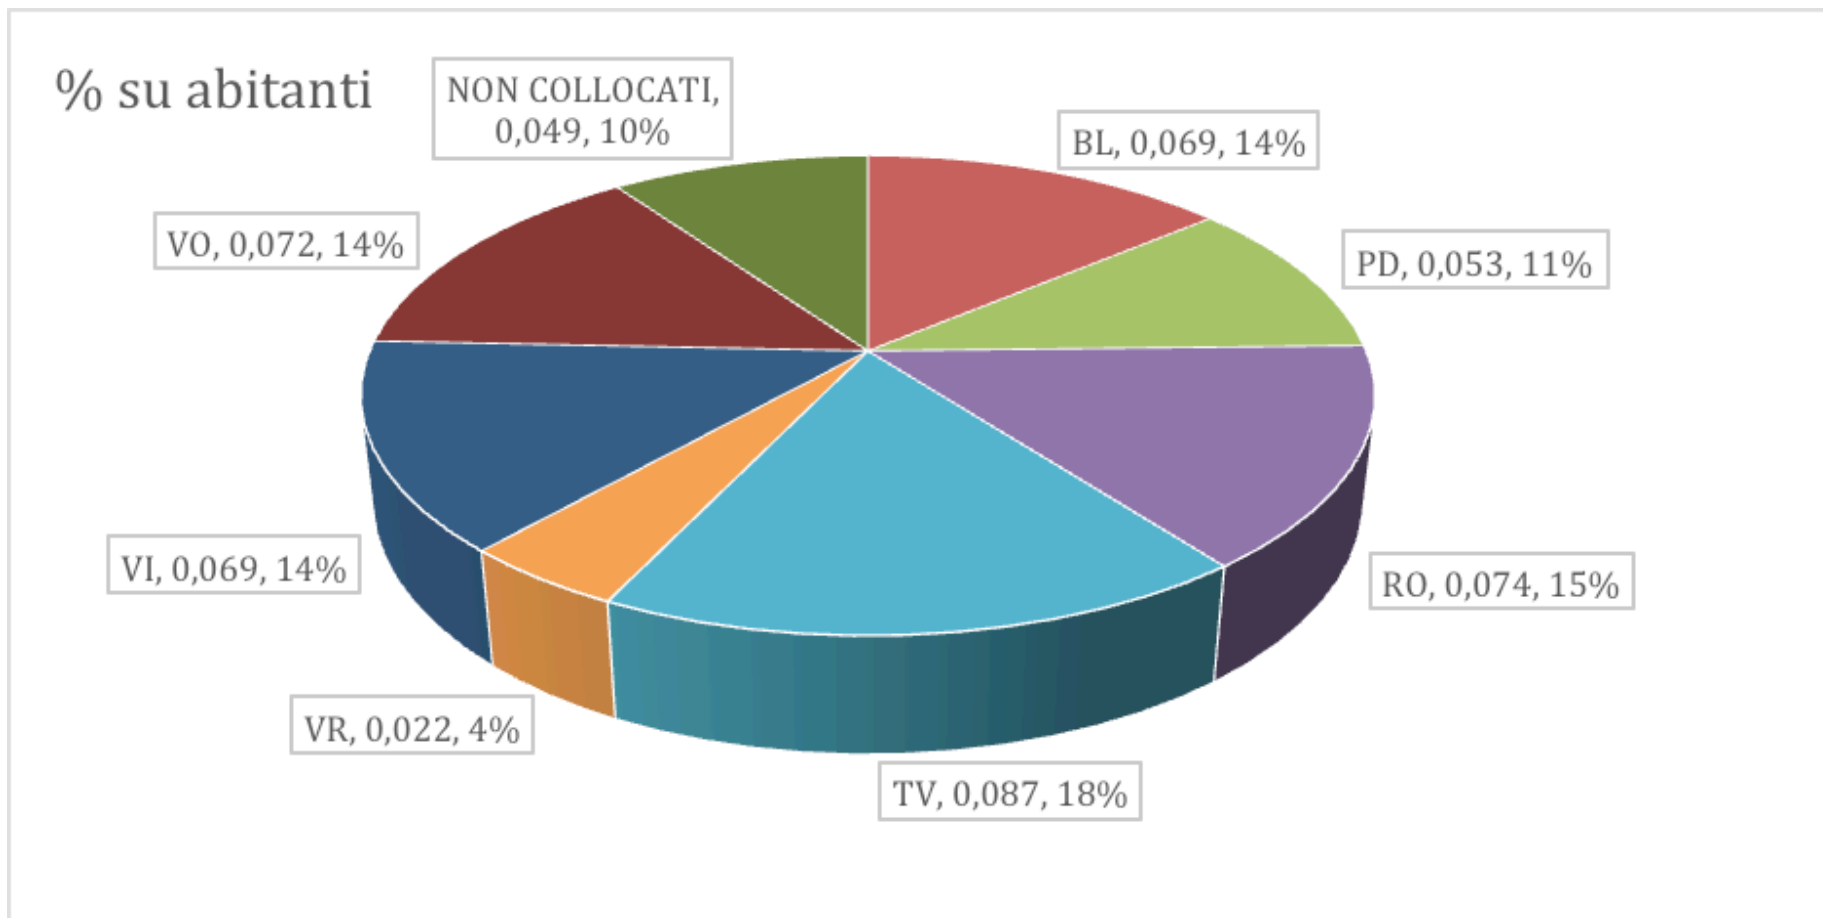

TABELLA NUMERO CONTAGI IN VENETO

TOTALE ABITANTI: 4.905.854

TABELLA INFETTATI IN VENETO, DIVISI PER PROVINCE:

TOTALE ABITANTI: 4.905.854

TOTALE INFETTATI: 3.384 al 18.03.2020

TABELLA % SU ABITANTI DIVISI PER PROVINCIA

TABELLA % SU MLN ABITANTI