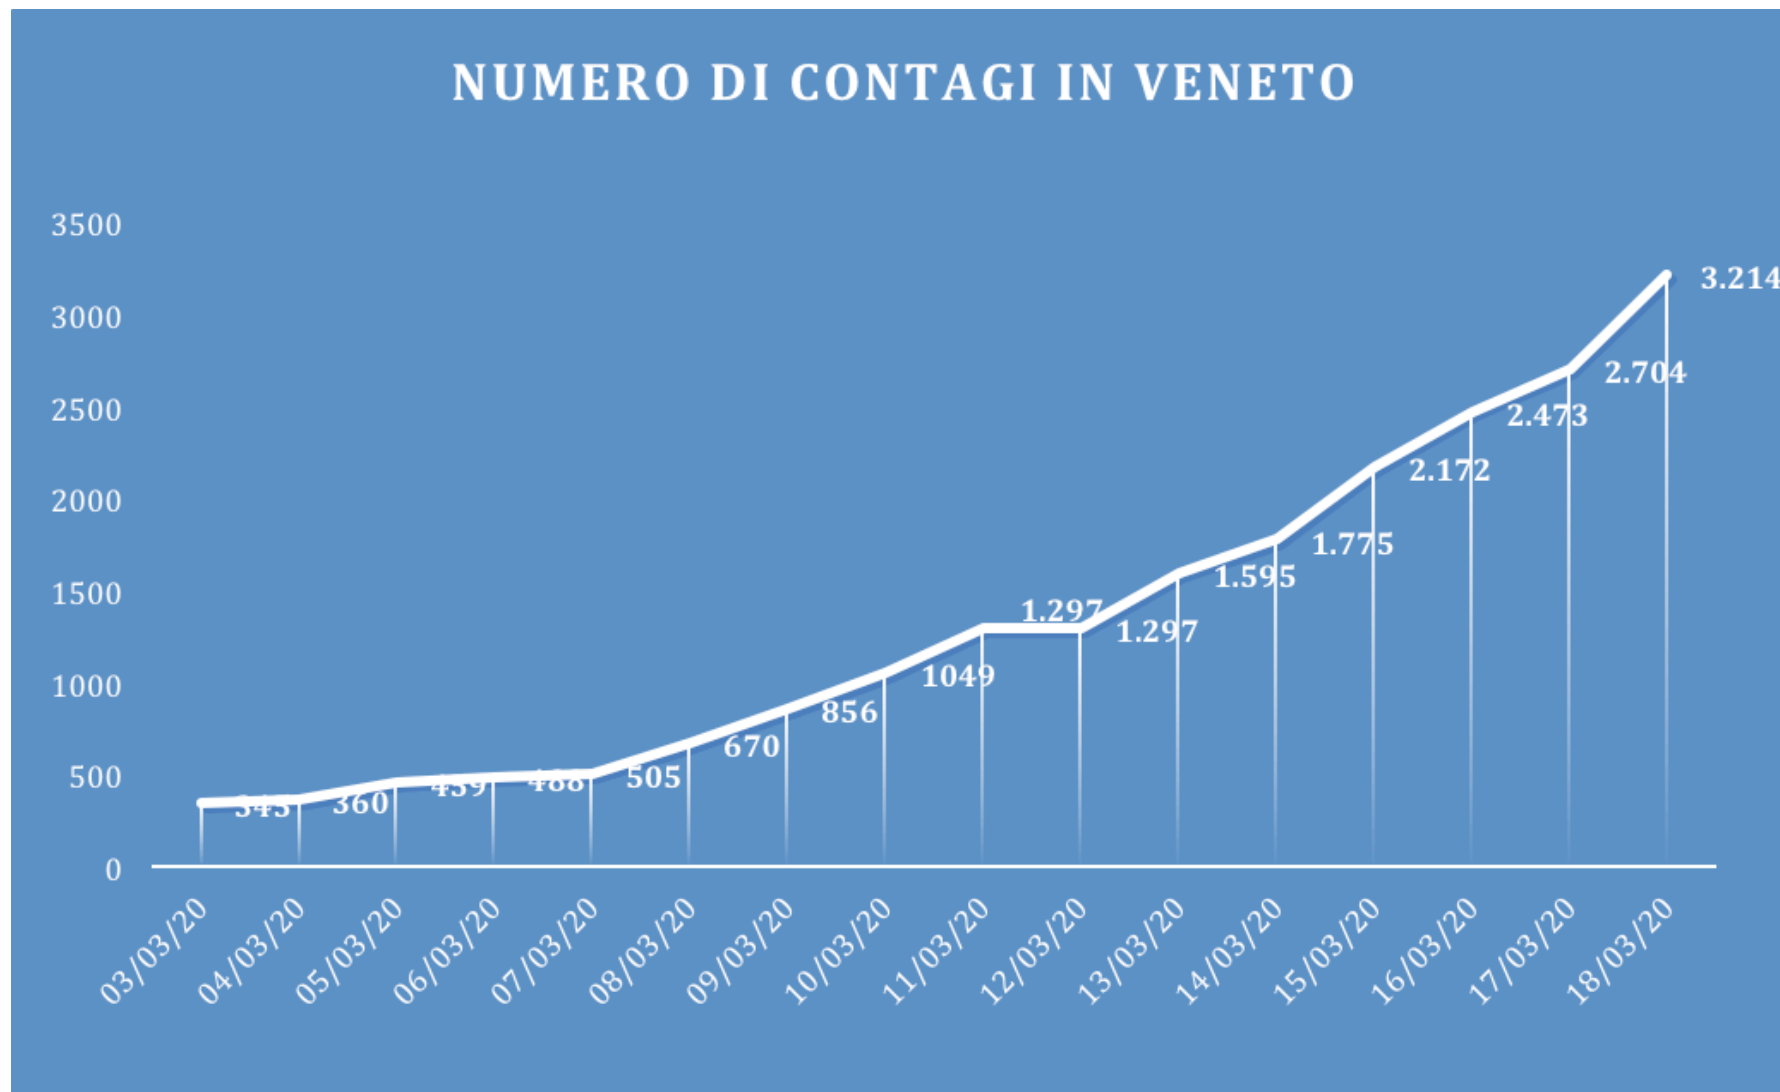

TABELLA NUMERO CONTAGI IN VENETO

TOTALE ABITANTI: 4.905.854

TABELLA INFETTATI IN VENETO, DIVISI PER PROVINCE:

TOTALE ABITANTI: 4.905.854

TOTALE INFETTATI: 3.384 al 18.03.2020

TABELLA % SU ABITANTI DIVISI PER PROVINCIA

TABELLA % SU MLN ABITANTI