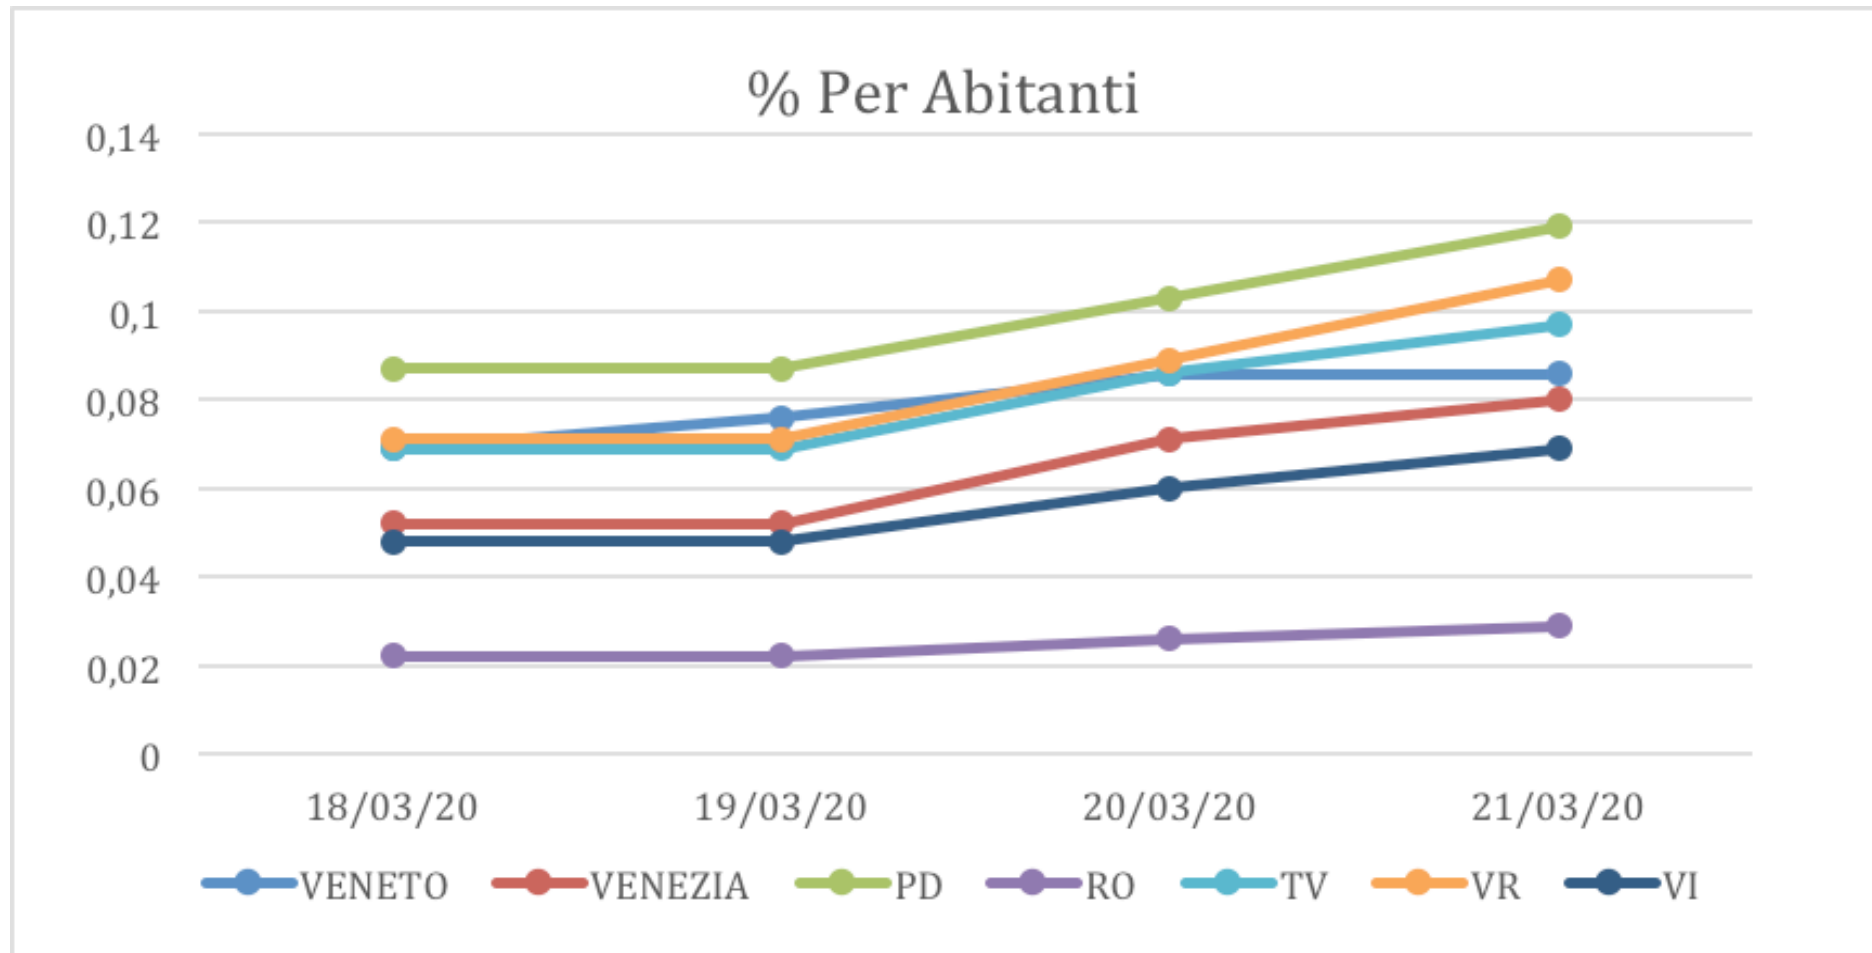

TABELLA NUMERO INFETTI PER PROVINCIA

DAL 18.3.20 AL 21.3.20

TABELLA % PER ABITANTI:

TABELLA per MILIONE DI ABITANTI

TABELLA INFETTI GLOBALE VENETO