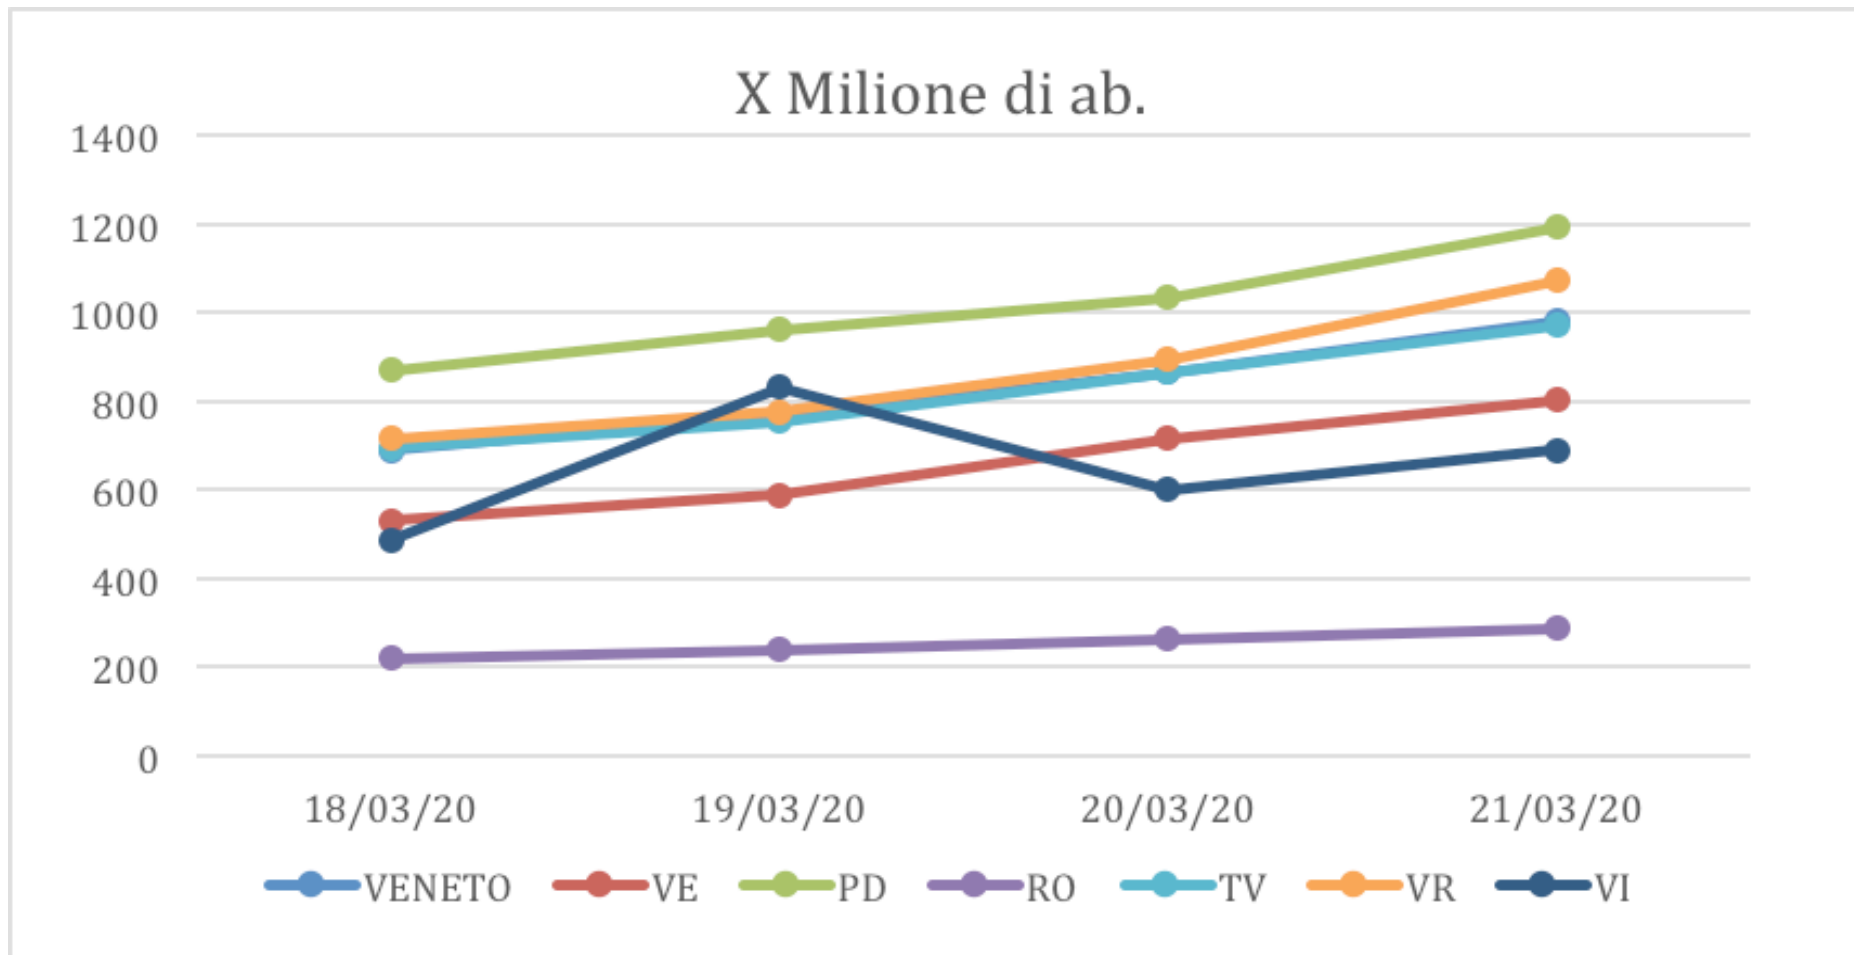

TABELLA NUMERO INFETTI PER PROVINCIA

DAL 18.3.20 AL 21.3.20

TABELLA % PER ABITANTI:

TABELLA per MILIONE DI ABITANTI

TABELLA INFETTI GLOBALE VENETO