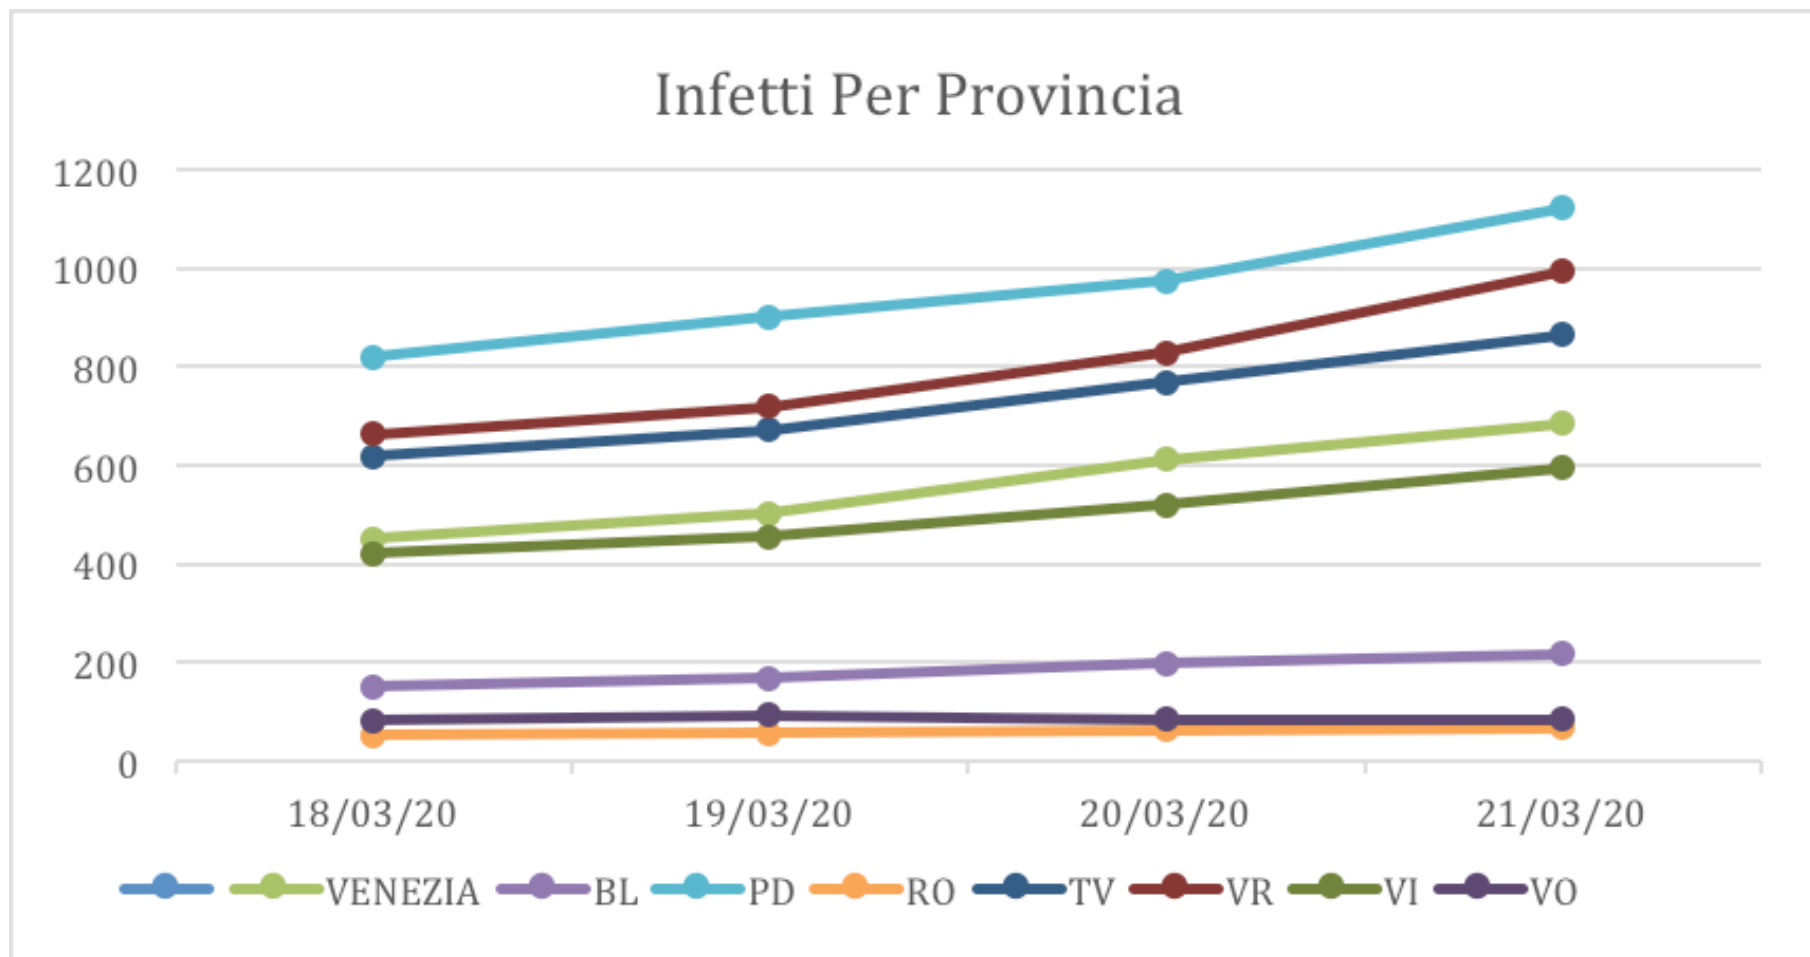

TABELLA NUMERO INFETTI PER PROVINCIA

DAL 18.3.20 AL 21.3.20

TABELLA % PER ABITANTI:

TABELLA per MILIONE DI ABITANTI

TABELLA INFETTI GLOBALE VENETO