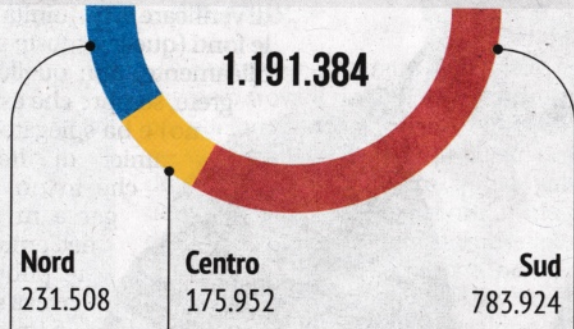

RDC/PDC LA SITUAZIONE

I dati di aprile 2022

Nuclei percettori
di Reddito o Pensione di cittadinanza

Persone coinvolte

2.649.475

Costo totale

668.242.060 EURO

Importo medio